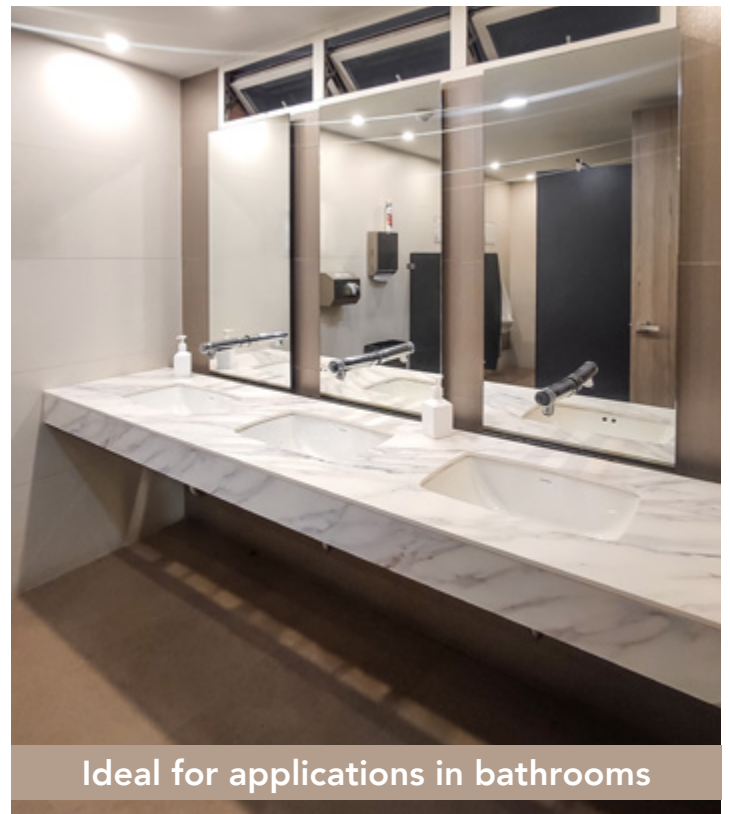

Removes up to 99,7% of viruses and bacteria in 24 hours.

More info here

Ideal for applications in bathrooms

Catálogo Español

Lamitech

Imagina un mesón altamente resistente, elegante, de **fácil cuidado y mantenimiento** con **características estructurales mucho más eficientes** que la piedra natural y con **el mejor desempeño en cocinas.**